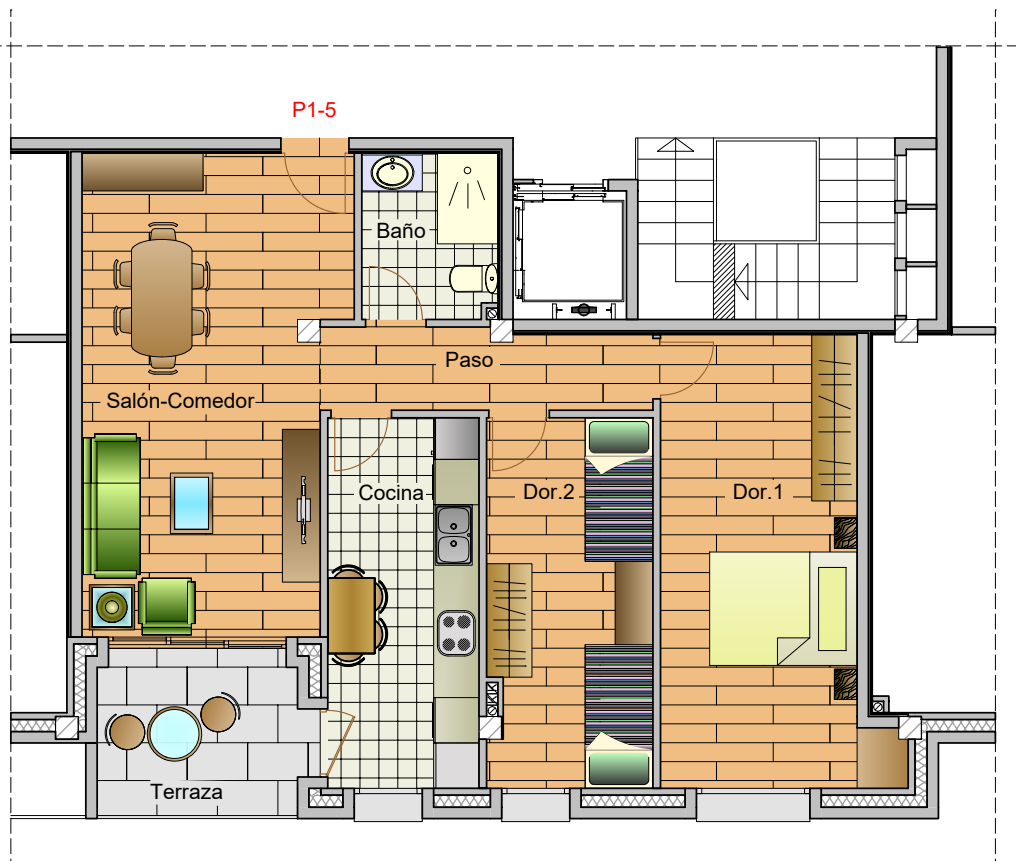

PLANTA PISO 1 Vivienda 5

PATIO INTERIOR

estancias	VIV. "P1-5"
cocina	9,80 m ²
salon-comedor	21,06 m ²
dormitorio 1	16,12 m ²
dormitorio 2	10,60 m ²
baño 1	3,91 m ²
paso	4,59 m ²
Sup. Util cerrada	66,08 m ²
Sup. Construida	78,46 m ²
Volumen Construido	251,07 m ³
terracea	5,30 m ²

0m 1m 2m 3m 4m 5m